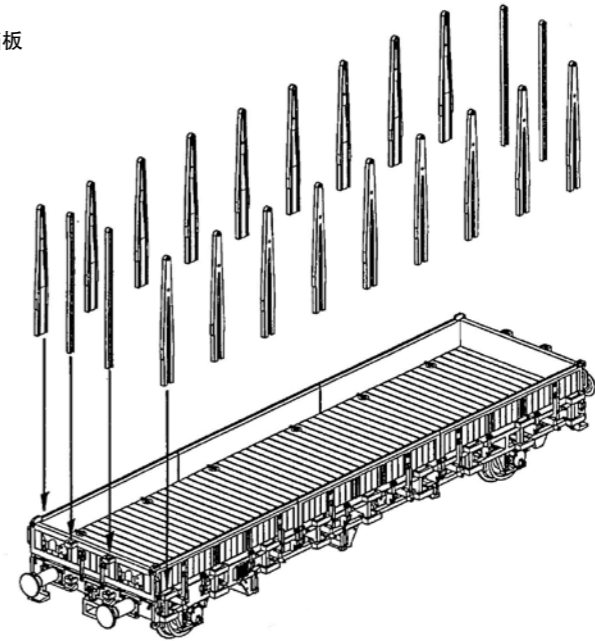

*Preisgruppe *price category

Bezeichnung / Description	ET-Nr. / spare part N°	PG*
ET aus unserem Standard-Programm / Spare parts standard range		
Kupplung, vollst. (2 Stück) / Coupling, complete (set of 2)	56030	
Hülsenpuffer (8 Stck.) / Buffer (set of 8)	56082	
ET aus unserem Standard-Programm (nur DC-version) / Spare parts standard range (only DC version)		
Radsatz (2 Stück) / Wheelset (set of 2)	56052	
ET aus unserem Standard-Programm (nur AC-version) / Spare parts standard range (only AC version)		
Radsatz (2 Stück) / Wheelset (set of 2)	56061	

Rungenwagen mit Holzrungen

Stake car with wood stakes /

Wagon à ranchers avec des piquets en bois /

平板木材车

Wichtige Informationen sind in der Verpackung und in der Anleitung enthalten. Bitte bewahren Sie diese auf.

① Rungen anbringen

Fitting the stakes / Montage des enjeux / 安装挡板

② Anbau der Rungentaschen zur Aufbewahrung der Rungen

Fitting of the stake pockets / Montage des gaines de rancher / 安装底部零件

Sekundenkleber