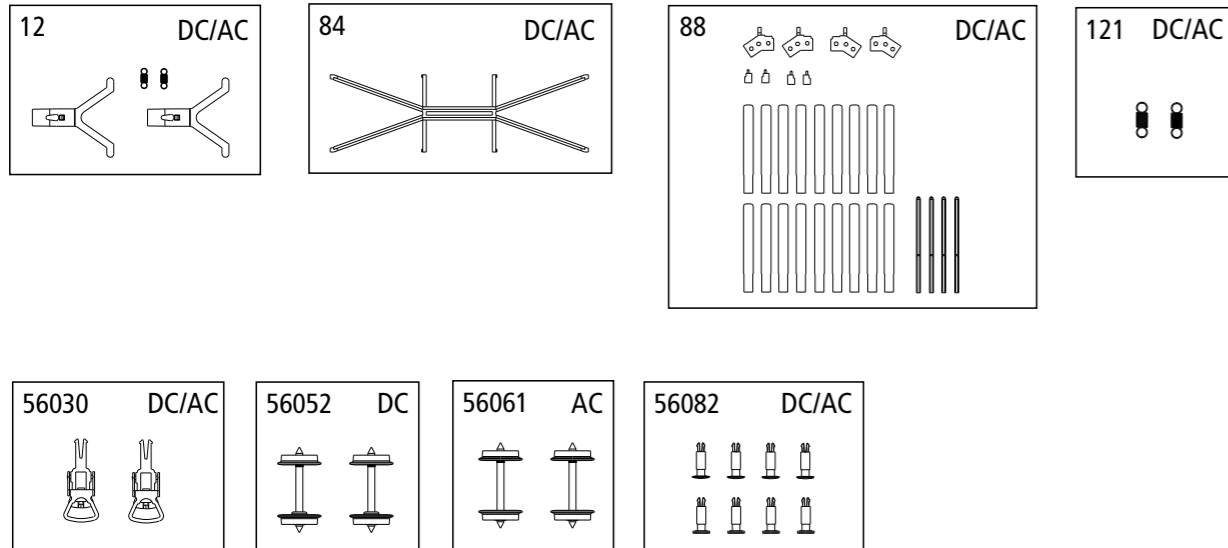

ERSATZTEILE

Spare parts · Pièces détachées · 配件

Bei Ersatzteilanforderung bitte immer die vollständige Ersatzteil-Nr. angeben. Hinweis: Für dieses Modell sind nur die unten aufgeführten Ersatzteile erhältlich!

Please order the wanted spare part with the complete spare part item number. Note: Only the spare parts listed below are available for this model!

Pour commander des pièces de rechange, ne pas oublier de donner le Numéro d'Article de la pièce demandée.

Note: Seules les pièces demandée sont disponibles pour ce modèle!

订购配件时请附上完整的配件号码。注：这个模型，只有以下配件可订购！

Bezeichnung / Description	ET-Nr. / spare part N°	PG*
Kupplungsdeichsel mit Zugfeder (2 Stck.) / Coupling shaft with tension spring (2 pcs.)	54000-12	9
Sprengwerk / Truss frame	54000-84	5
2x Seitenwandrungentasche, links, 2x Seitenwandrungentasche, rechts, 2x Stirnwandrungentasche, links, 2x Stirnwandrungentasche, rechts, 18x Seitenwandrunge Holz, 4x Stirnwandrunge / 2x Side panel stake pocket left, 2x Side panel stake pocket right, 2x Front panel stake pocket left, 2x Front panel stake pocket right, 18x Sidewall wood stake, 4x Front panel stake	54979-88	11
2x Zugfeder / 2x Tension spring (2 pcs.)	54000-121	5

*Preisgruppe *price category

Bezeichnung / Description	ET-Nr. / spare part N°	PG*
ET aus unserem Standard-Programm / Spare parts standard range		
Kupplung, vollst. (2 Stück) / Coupling, complete (set of 2)	56030	
Hülsenpuffer (8 Stck.) / Buffer (set of 8)	56082	
ET aus unserem Standard-Programm (nur DC-version) / Spare parts standard range (only DC version)		
Radsatz (2 Stück) / Wheelset (set of 2)	56052	
ET aus unserem Standard-Programm (nur AC-version) / Spare parts standard range (only AC version)		
Radsatz (2 Stück) / Wheelset (set of 2)	56061	